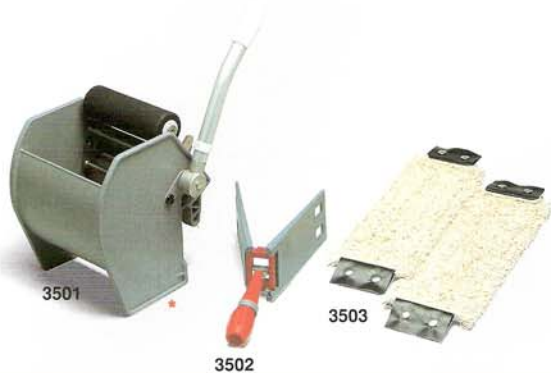

4550 (MICROROLL)

4550/2250

4550/1067

2250 (6 lt)

ALEX COMBI

CAP: 10 + 10 LT

ALEX 1

ALEX 2

CAP: 20 LT

CAP: 10 + 10 LT

ELPAROLL SYSTEM

4000 P

**SEMI-PROFESSIONAL ROLLER WRINGER
PRESSE A ROULEAU SEMI-PROFESSIONELLE
PRESSA A RULLO SEMI-PROFESSIONALE**

4100 P

GIPSY